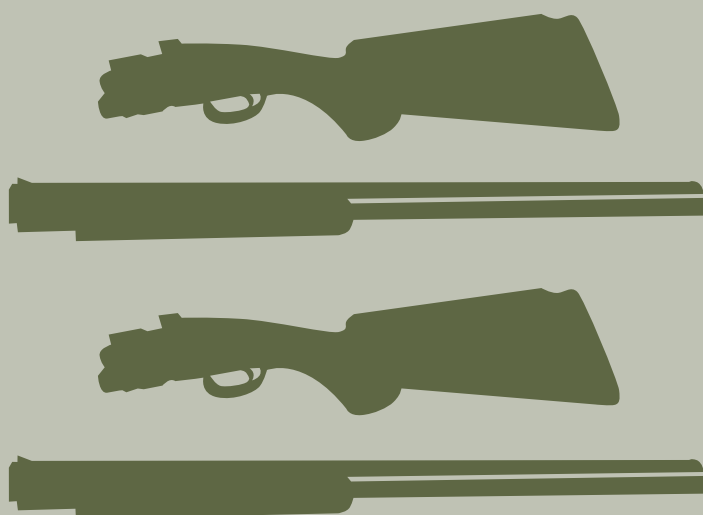

Skeet O/U and SxS cases with 6 barrels
Valigie per sovrapposto skeet con 6 tubi

1652

The Original: LR - LX

Barrel up to 33.4 inches
Canna fino a 85 cm

Double O/U and SxS cases
Valigie per due sovrapposti

1670